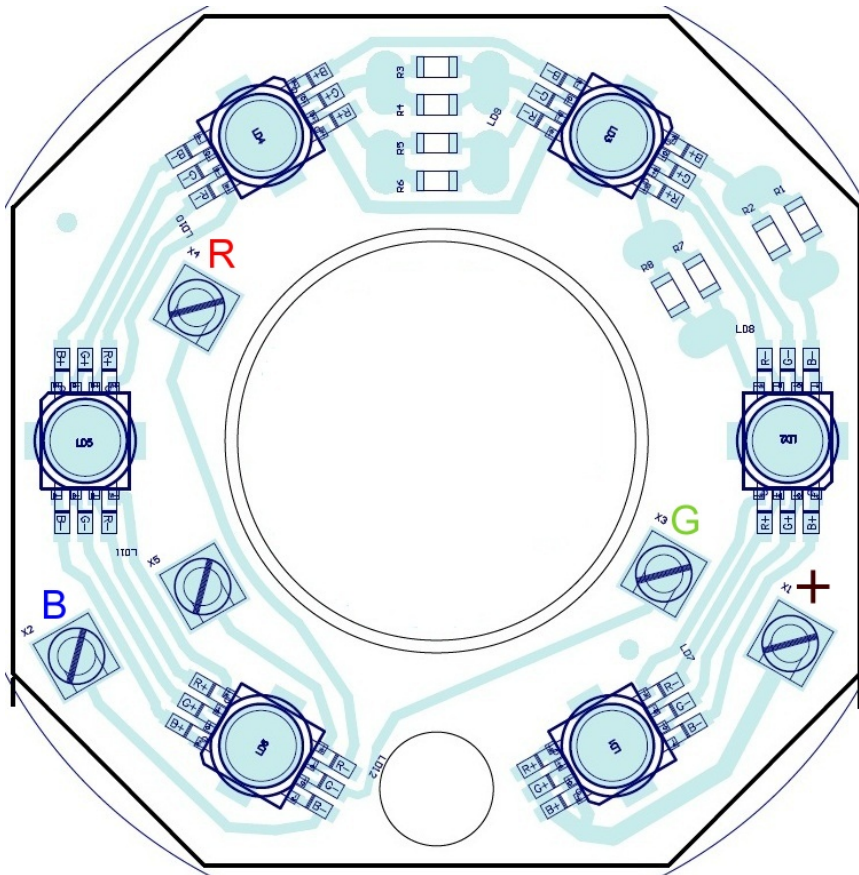

Podhladinové toroidné svietidlo SL6 LED sa používa na nasvietenie chodníkových fontán. Svietidlo sa upevní k zbernej nádobe na odvádzanie vody z trysiek. Svietidlo je vyrobené z nehrdzavejúcej oceli, pričom spodné chladené dno je medené. Svetelný zdroj tvorí 6 kusov RGB výkonových svetelných diód s výmennou optikou. Vyžarovaný uhol svietidla je 20 alebo 50 stupňov. Celkový výkon svietidla je 18W. Svietidlo musí byť napájané PWM výkonovým riadením SL-DRV1A alebo SL-DRV2B. Max. prúd riadenia musí byť nastavený na 350mA a napájaný zo štandardného oddeľovacieho zdroja SELV malým napätím do 24V JS.

Pozor! Svietidlo SL6 LED smie byť zapnuté, len ak je chladené padajúcou vodou z trysiek.

Rez svietidlom SL6 LED

Popis zapojenia svietidla

Svietidlo SL6 LED