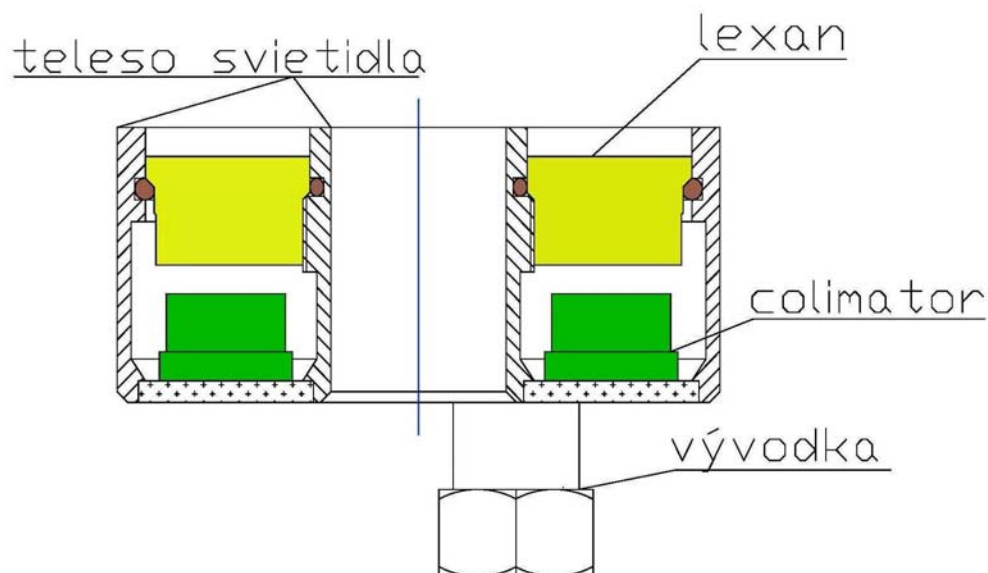

Podhladinové toroidné svietidlo SL6 LED sa používa na nasvietenie chodníkových fontán. Svietidlo sa upevní k zbernej nádobe na odvádzanie vody z trysiek. Svietidlo je vyrobené z nehrdzavejúcej oceli, pričom spodné chladené dno je medené. Svetelný zdroj tvorí 6 kusov RGB výkonových svetelných diód s výmennou optikou. Vyžarovaný uhol svietidla je 20 alebo 50 stupňov. Celkový výkon svietidla je 18W. Svietidlo musí byť napájané PWM výkonovým riadením SL-DRV1A alebo SL-DRV2B. Max. prúd riadenia musí byť nastavený na 350mA a napájaný zo štandardného oddeľovacieho zdroja SELV malým napätím do 24V JS.

Pozor! Svietidlo SL6 LED smie byť zapnuté, len ak je chladené padajúcou vodou z trysiek.

Rez svietidlom SL6 LED

Popis zapojenia svietidla

Svietidlo SL6 LED