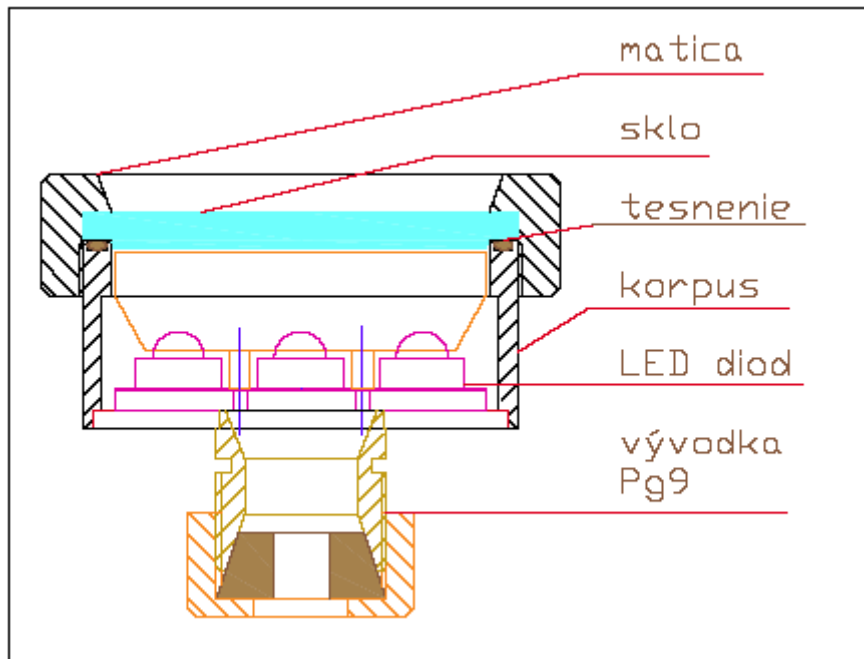

Podhladinové svietidlo SL 7 LED sa používa na nasvietenie fontán a jazierok do hĺbky jedného metra (poprípade troch metrov).

Svietidlo je vyrobené z nehrdzavejúcej oceli, pričom spodné chladené dno je medené. Svetelný zdroj tvorí 7 výkonových svetelných diód, vymeniteľnou optikou s vyžarovaným uhlom 12 alebo 50 stupňov (možno dodať aj s prismou pre široký uhol) . Celkový výkon svietidla je 21 W. Svetidlo musí byť napájané PWM výkonovým riadením SL-DRV1A alebo SL-DRV2B. Max. prúd riadenia musí byť nastavený na 700mA a napájaný zo štandardného oddelovacieho zdroja SELV malým napätím do 24V JS.

Pozor! Svetidlo SL7 LED smie byť zapnuté, len ak sa nachádza pod hladinou vody, alebo je chladené padajúcou vodou z trysiek.

Rez svietidlom SL7 LED

Popis zapojenia svietidla

Zostava svietidla SL7 LED